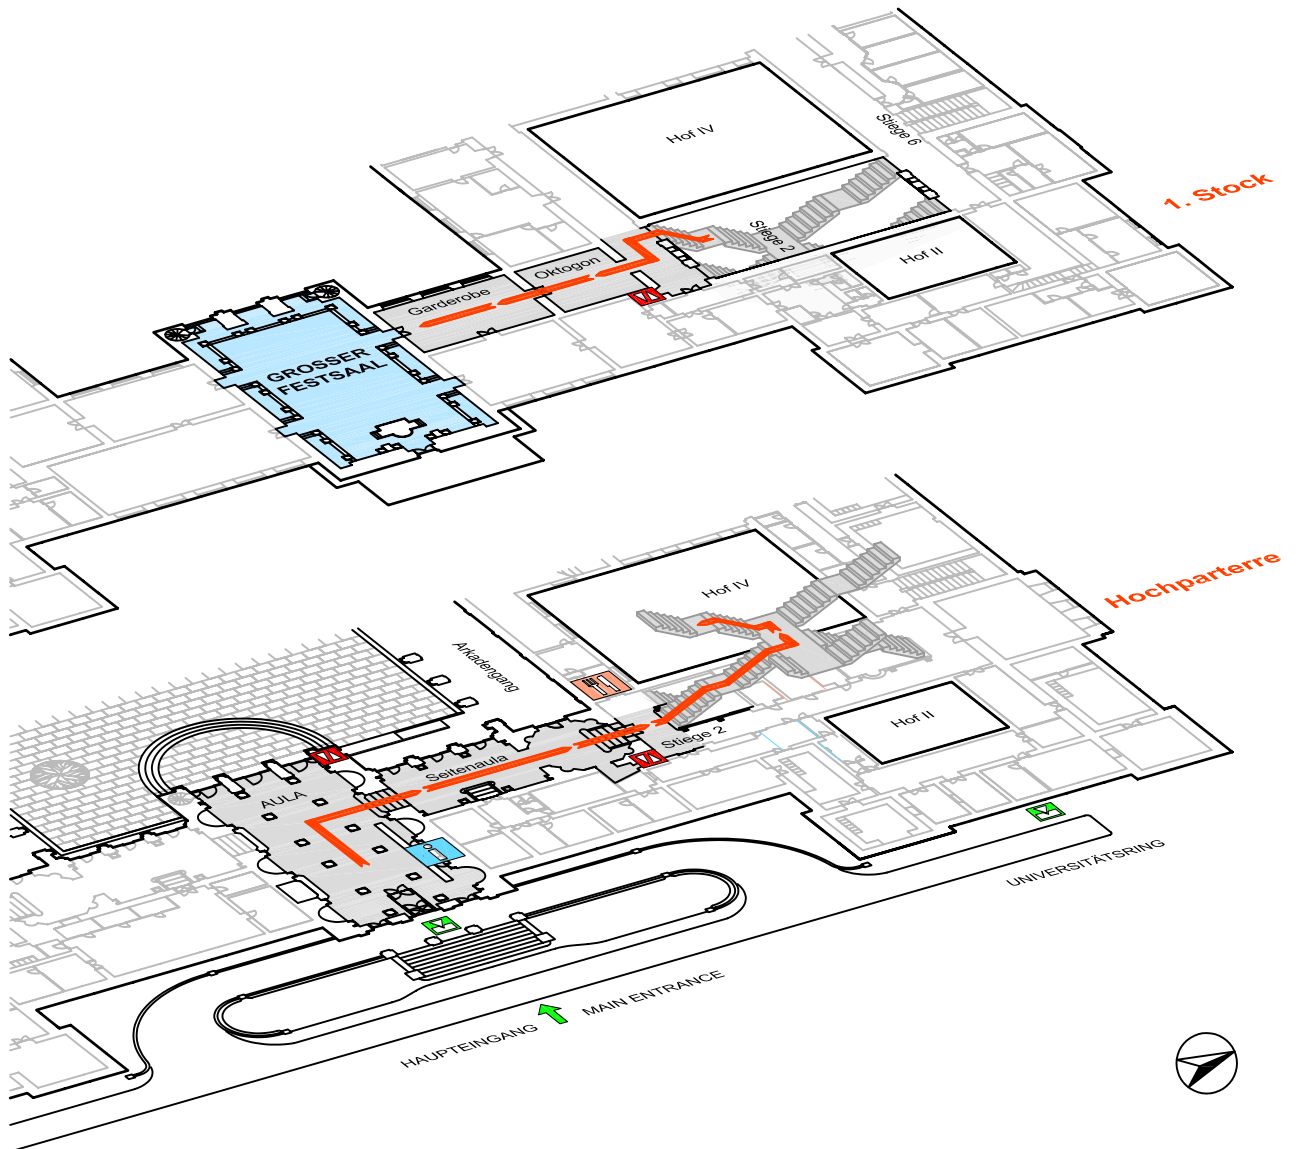

GROSSER FESTSAAL

Great Ceremonial Hall

Zugangsplan - Hauptgebäude
Access route - main building

universität
wien

-  Ausgang
Exit
-  Aufzug
Elevator
-  Portier
Information Desk
-  WC Damen
Ladies
-  WC Herren
Men
-  Gastronomie
Food & Beverages