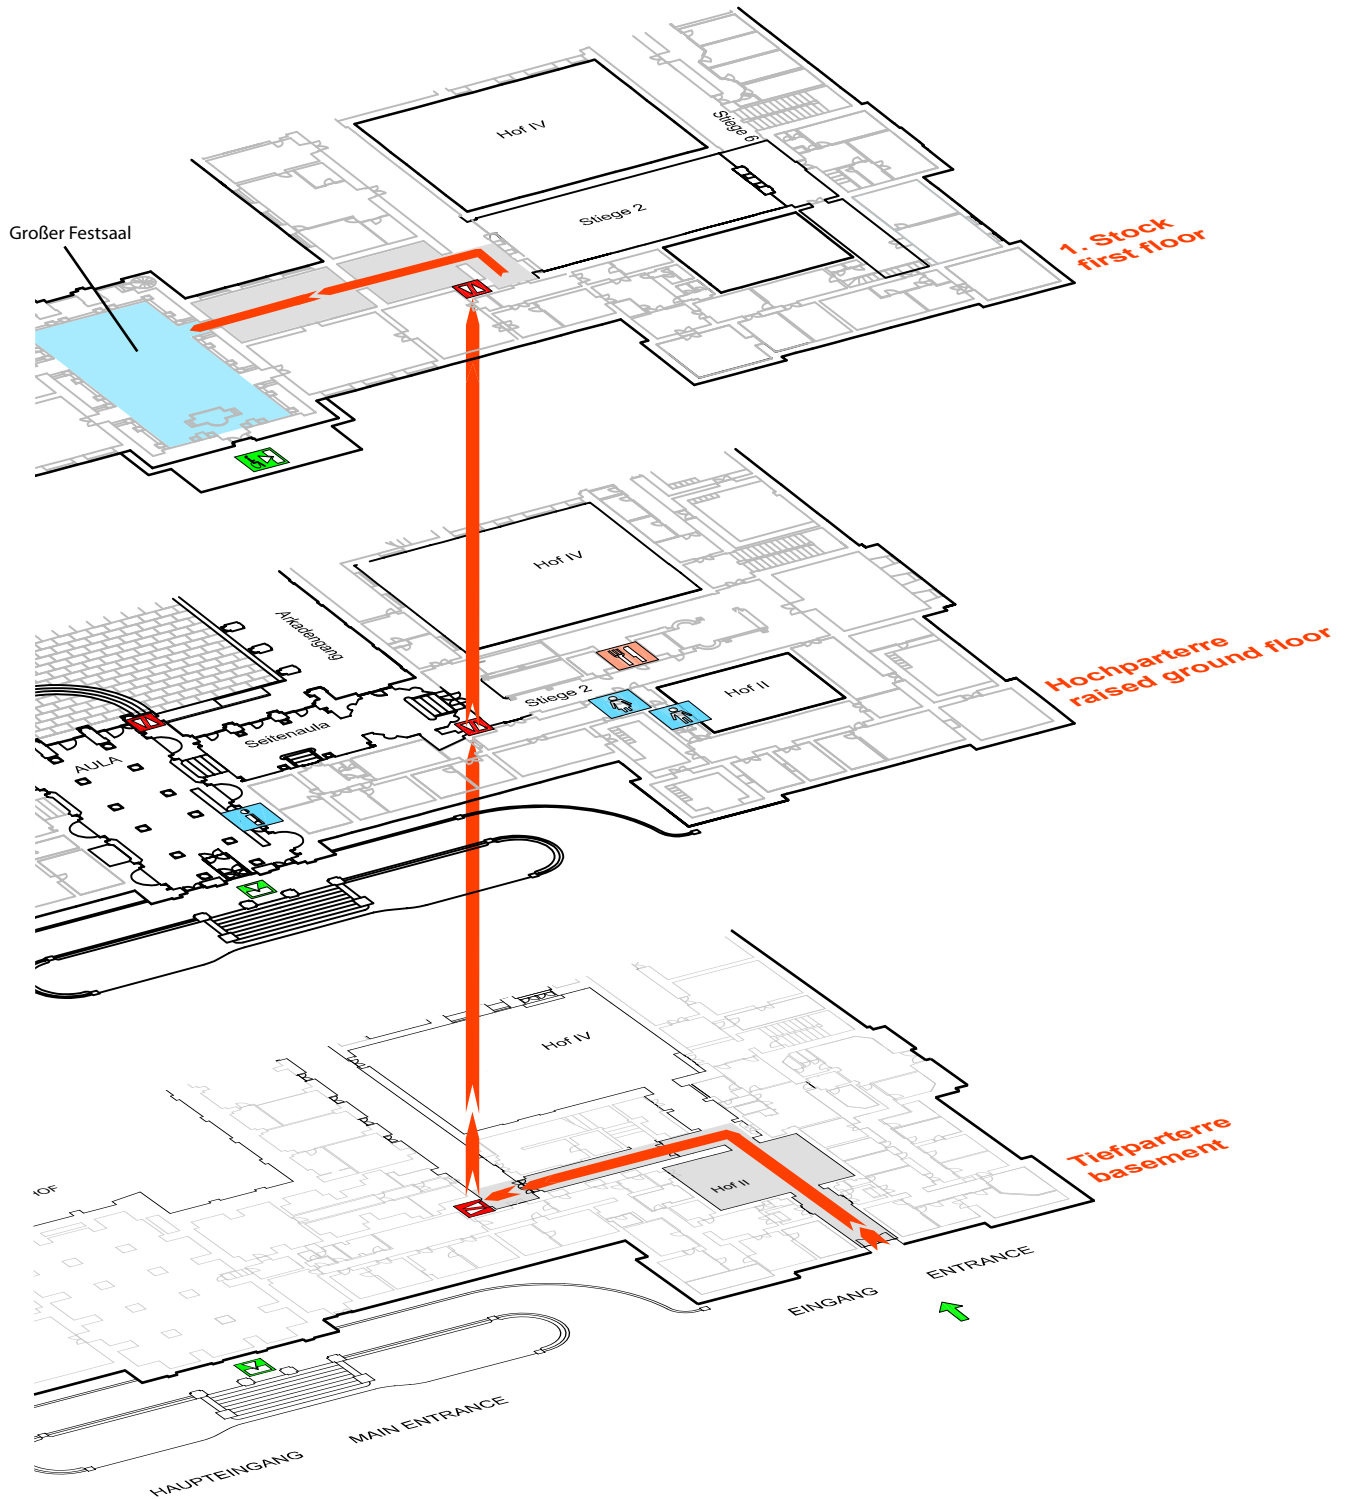

Großer Festsaal

Great Ceremonial Hall

universität
wien

Zugangspfad Barrierefrei - Hauptgebäude
Access route barrier free - main building

-  **Notausgang**
emergency exit
-  **Ausgang**
Exit
-  **Aufzug**
Elevator
-  **Portier**
Information Desk
-  **WC Damen**
Ladies
-  **WC Herren**
Men
-  **Gastronomie**
Food & Beverages