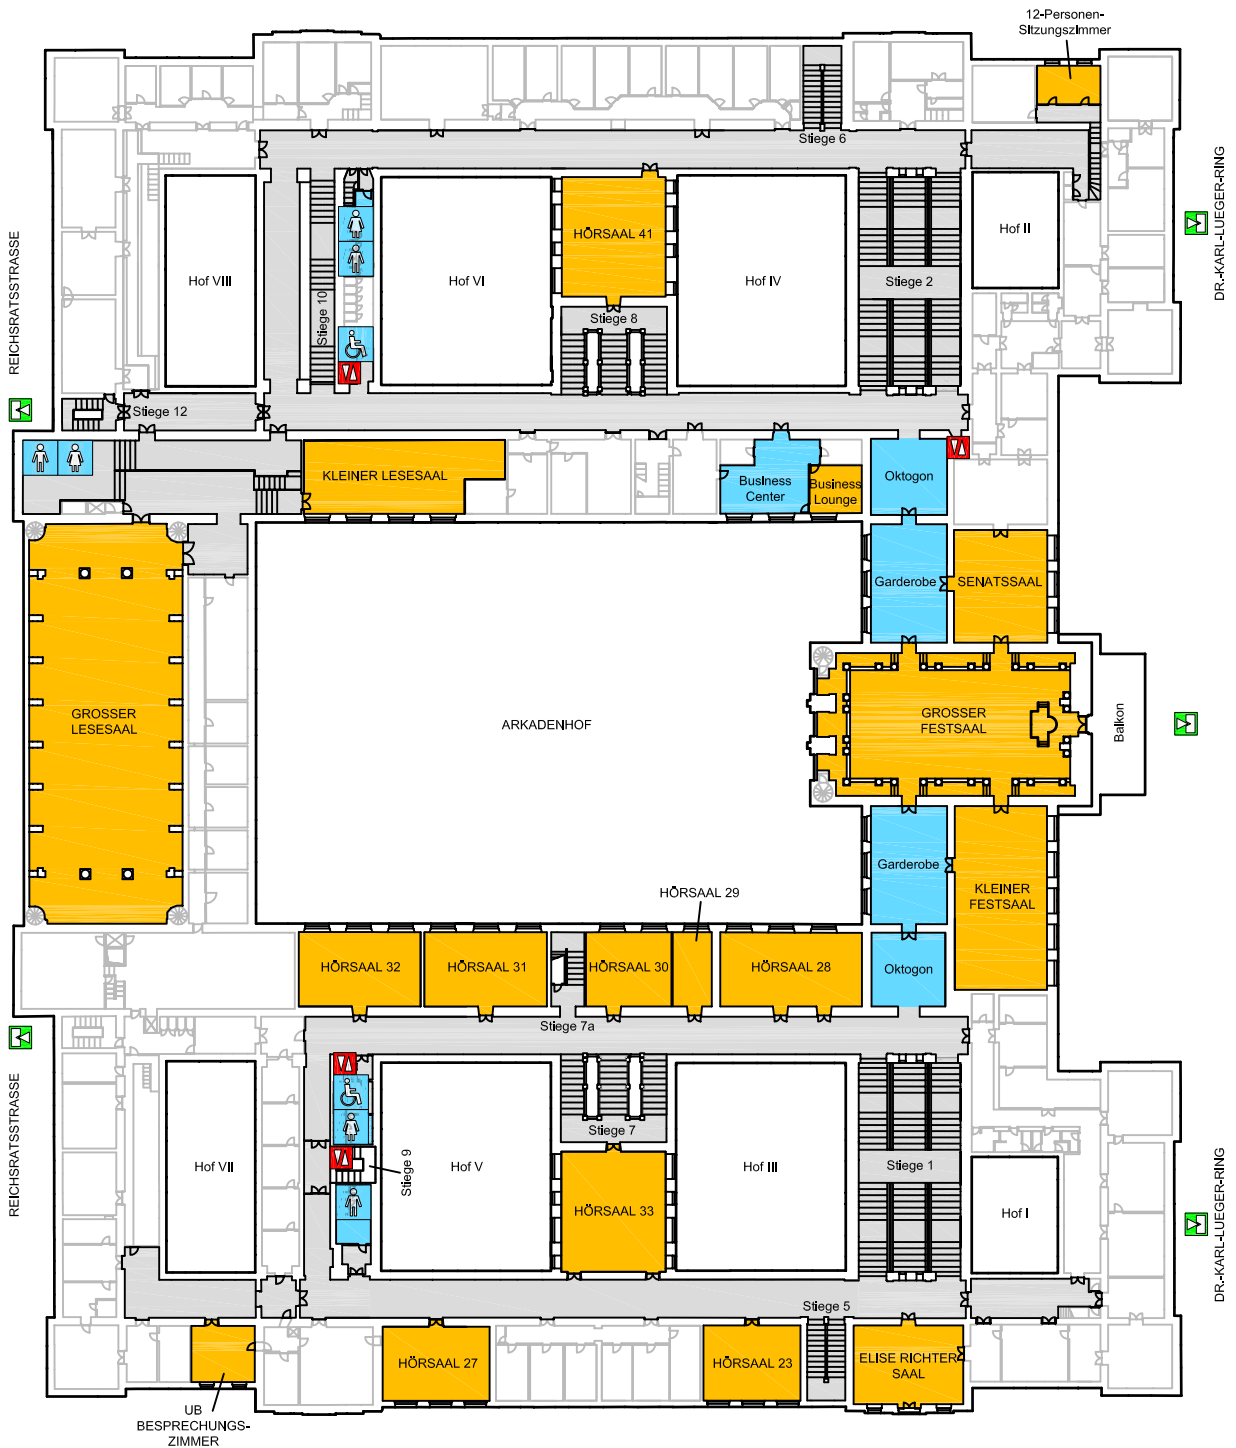

HAUPTGEBÄUDE

1. Stock

universität
wien

- | | | | | | | |
|--------------------------------------|-------------------------------|---------------------------------|-----------------------|----------------------------|-----------------------------|---------------------------------|
| Ausgang
Exit | Aufzug
Elevator | WC Damen
Ladies | WC Herren
Men | Behinderten-WC
Disabled | Portier
Information Desk | Bankomat
ATM/ Cash Dispenser |
| Veranstaltungsräume
Meeting Rooms | Supporträume
Support Areas | Gastronomie
Food & Beverages | Gänge
Common Areas | | | |